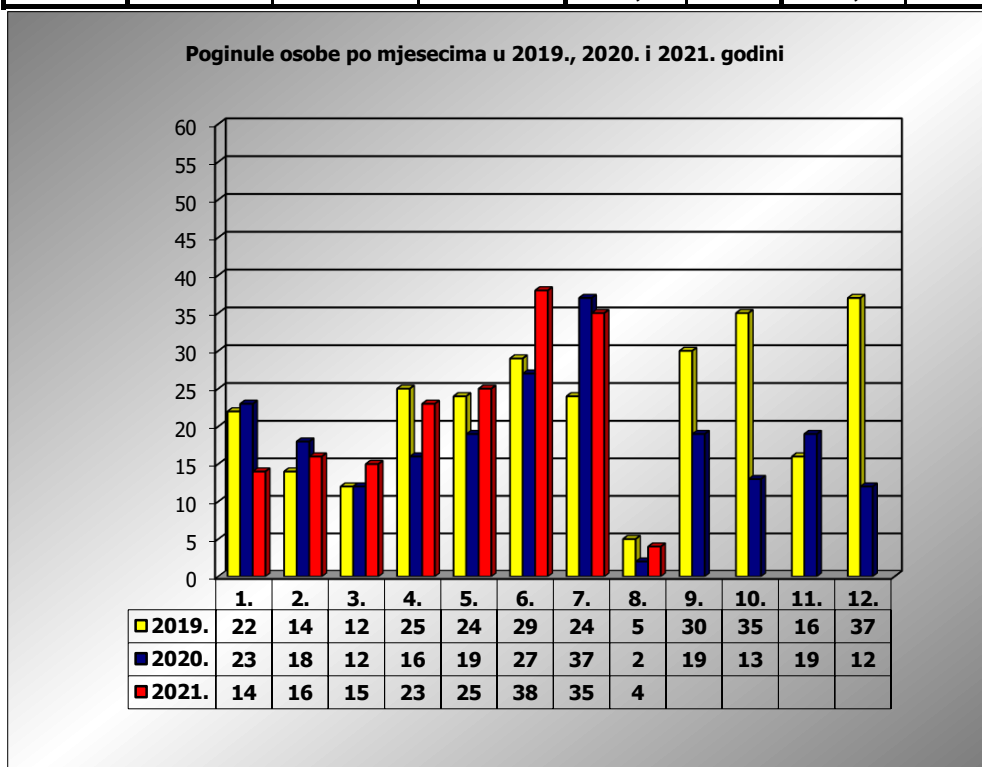

PRIKAZ POGINULIH OSOBA U PROMETNIM NESREĆAMA U 2021. GODINI U REPUBLICI HRVATSKOJ PO MJESECIMA
(usporedba s 2019. i 2020. godinom)

mjesec	poginuli			2021./2019.		2021./2020.	
	2019. g.	2020. g.	2021. g.				
siječanj	22	23	14	-36,4%	-8	-39,1%	-9
veljača	14	18	16	14,3%	2	-11,1%	-2
ožujak	12	12	15	25,0%	3	25,0%	3
travanj	26	16	23	-11,5%	-3	43,8%	7
svibanj	24	19	25	4,2%	1	31,6%	6
lipanj	29	27	38	31,0%	9	40,7%	11
srpanj	24	37	35	45,8%	11	-5,4%	-2
kolovoz	5	2	4	-20,0%	-1	100,0%	2
rujan	30	19					
listopad	35	13					
studeni	16	19					
prosinac	37	12					
I - III	48	53	45	-6,3%	-3	-15,1%	-8
I - VI	127	115	131	3,1%	4	13,9%	16
I - VII	151	152	166	9,9%	15	9,2%	14
I - VIII	156	154	170	9,0%	14	10,4%	16

VIII. mjesec - podaci s danom 03.08.2019., 2020. i 2021.